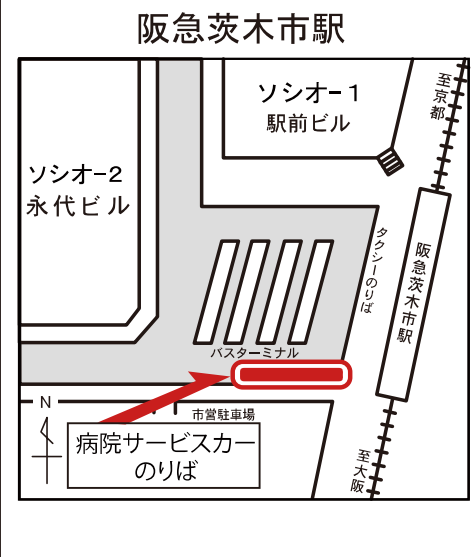

■茨木方面 土曜日

	ほうせんか病院	北おおさか	阪急茨木	JR茨木	北おおさか	ほうせんか病院
1	-	-	7:15	7:20	7:38	7:40
2	-	-	7:40	7:45	8:05	8:07
3	-	-	7:45	7:50	8:10	8:12
4	7:40	7:42	8:00	8:05	8:25	8:27
5	8:40	8:42	9:00	9:10	9:28	9:30
6	9:00	9:02	9:20	9:30	9:50	9:52
7	9:30	9:32	9:50	10:00	10:20	10:22
8	10:00	10:02	10:20	10:30	10:50	10:52
9	11:00	11:02	11:20	11:30	11:50	11:52
10	11:30	11:32	11:50	12:00	12:20	12:22
11	12:00	12:02	12:20	12:30	12:50	12:52
12	12:30	12:32	12:50	13:00	13:20	13:22
13	13:30	13:32	13:50	14:00	14:20	14:22
14	14:30	14:32	14:50	15:00	15:20	15:22
15	15:30	15:32	15:50	16:00	16:20	16:22
16	17:20	17:22	17:40	17:50	-	18:10
17	17:30	17:32	17:50	18:00	-	18:20
18	18:20	18:22	18:40	18:50	-	19:10
19	19:20	19:22	19:35	19:40	-	20:00
20	20:20	20:22	降車のみ	降車のみ	-	終了

■茨木方面 日曜日・祝日

	ほうせんか病院	北おおさか	阪急茨木	JR茨木	北おおさか	ほうせんか病院
1	-	-	7:15	7:20	7:38	7:40
2	7:40	7:42	8:00	8:05	8:25	8:27
3	9:30	9:32	9:50	10:00	10:20	10:22
4	10:30	10:32	10:50	11:00	11:20	11:22
5	12:00	12:02	12:20	12:30	12:50	12:52
6	14:30	14:32	14:50	15:00	15:20	15:22
7	15:35	15:37	15:55	16:05	16:25	16:27
8	17:30	17:32	17:50	18:00	-	18:20
9	18:30	18:32	18:50	19:00	-	19:20
10	19:20	19:22	19:35	19:40	-	20:00

■送迎バスのりば

交通事情により遅延等することがありますのでご了承ください。

今後も運行状況を鑑みて、時刻表が変更される場合があります。